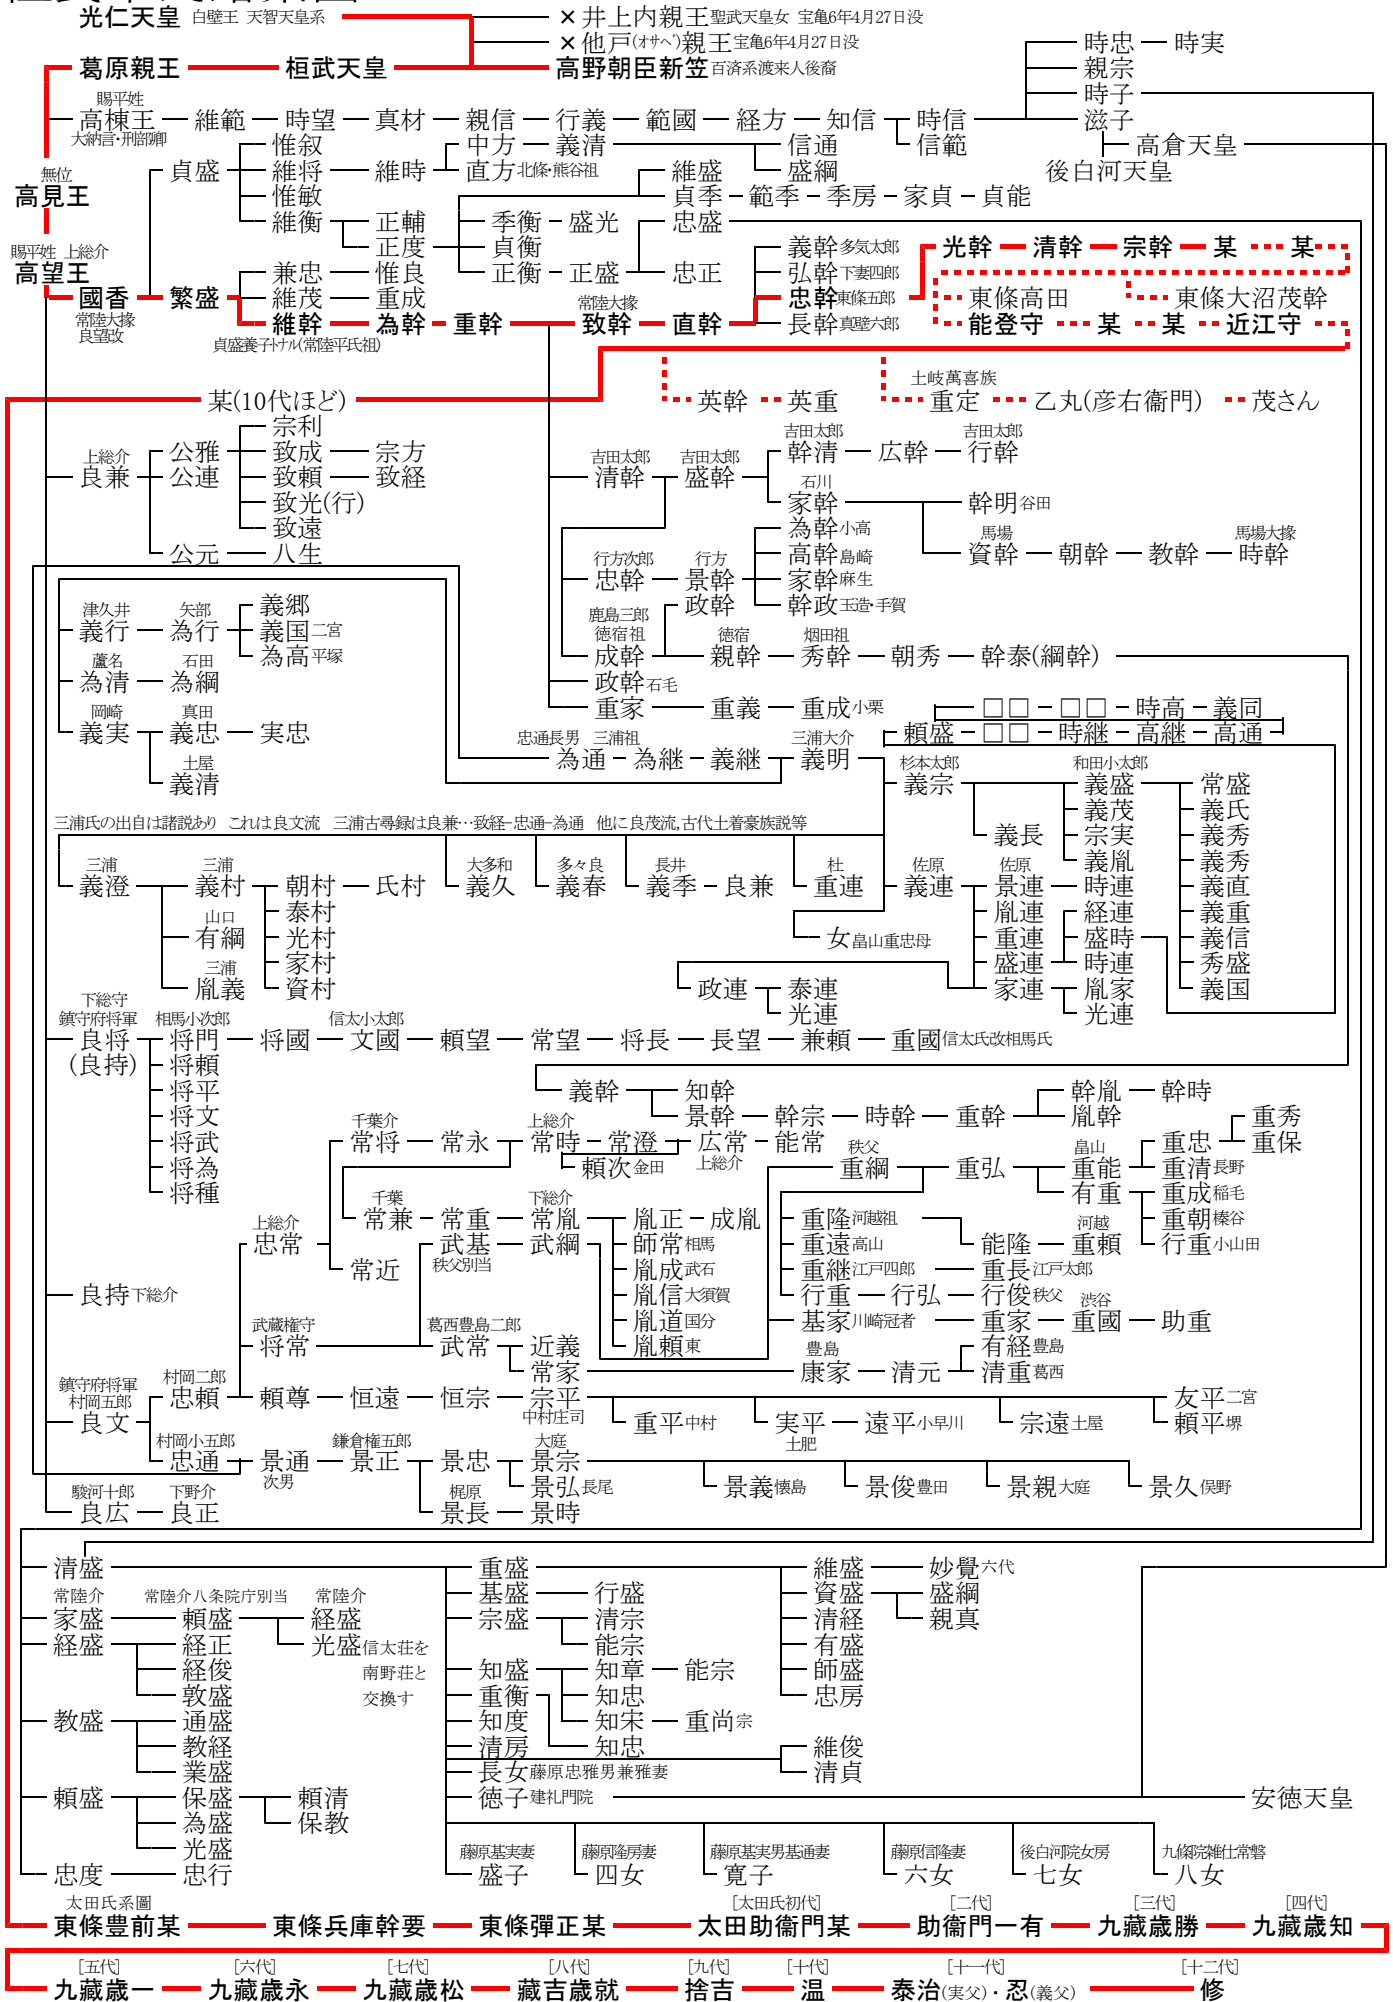

桓武平氏略系図

光仁天皇 白壁王 天智天皇系

東條豊前某 — 東條兵庫幹要 — 東條彈正某 — 太田助衛門某 — 助衛門一有 — 九藏歳勝 — 九藏歳知

[五代] 九藏歳 — [六代] 九藏歳永 — [七代] 九藏歳松 — [八代] 藏吉歳就 — [九代] 捨吉 — [十代] 温 — [十一代] 泰治(実父)・忍(義父) — [十二代] 修

調査: 太田 修